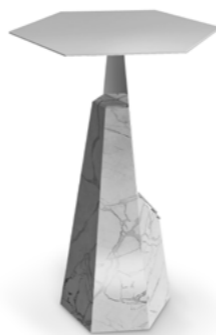

MYLLO
SIDE TABLE
H: 51cm | 20,1" L: 32cm | 12,6" D: 37cm | 14,57"

€ PRICE: 3 930,00