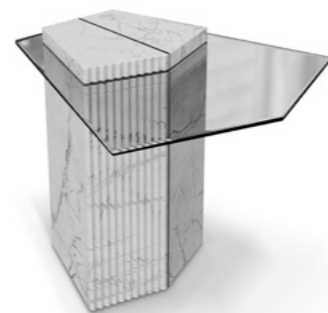

CONTENT

TABLE	pag.4
UPHOLSTERY	pag.6
LIGHTING	pag.12
COMPLEMENTS	pag.14

SUSPICION
SIDE TABLE
H: 50cm | 19,69" D: 45cm | 117,72"

€ PRICE: 13 930,00

VERTIGO GREY
SIDE TABLE
W: 40cm | 15,74" D: 42,5cm | 16,73" H: 53,3cm | 20,98"

€ PRICE: 3 910,00

ALGERONE ROUND LAZY SUSAN
DINING TABLE
H: 73cm | 28,7" Diam: 150cm | 59,1"

€ PRICE: 17 390,00

VERTIGO GREY
DINING TABLE
H: 74cm | 29,13" L: 240cm | 94,49" D: 120cm | 47,25"

€ PRICE: 17 770,00

MAYER
CENTER TABLE
H: 33,5 cm | 13,19" L: 122,5 cm | 48,2" D: 100 cm | 39,37"

€ INOX PRICE: 18 730,00
€ BLACK NICKEL PRICE: 17 990,00
€ WOOD PRICE: 13 470,00

MAYER
SIDE TABLE
H: 51,3cm | 20,2" L: 55cm | 21,63" D: 59,5cm | 23,43"